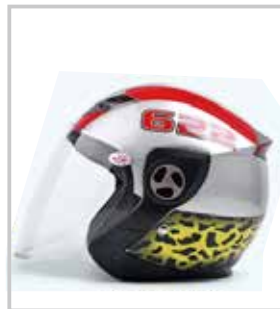

内衬：可拆洗

企标 CCC

可选颜色 黑色

白色

黄色

红色

蓝色

YM-622